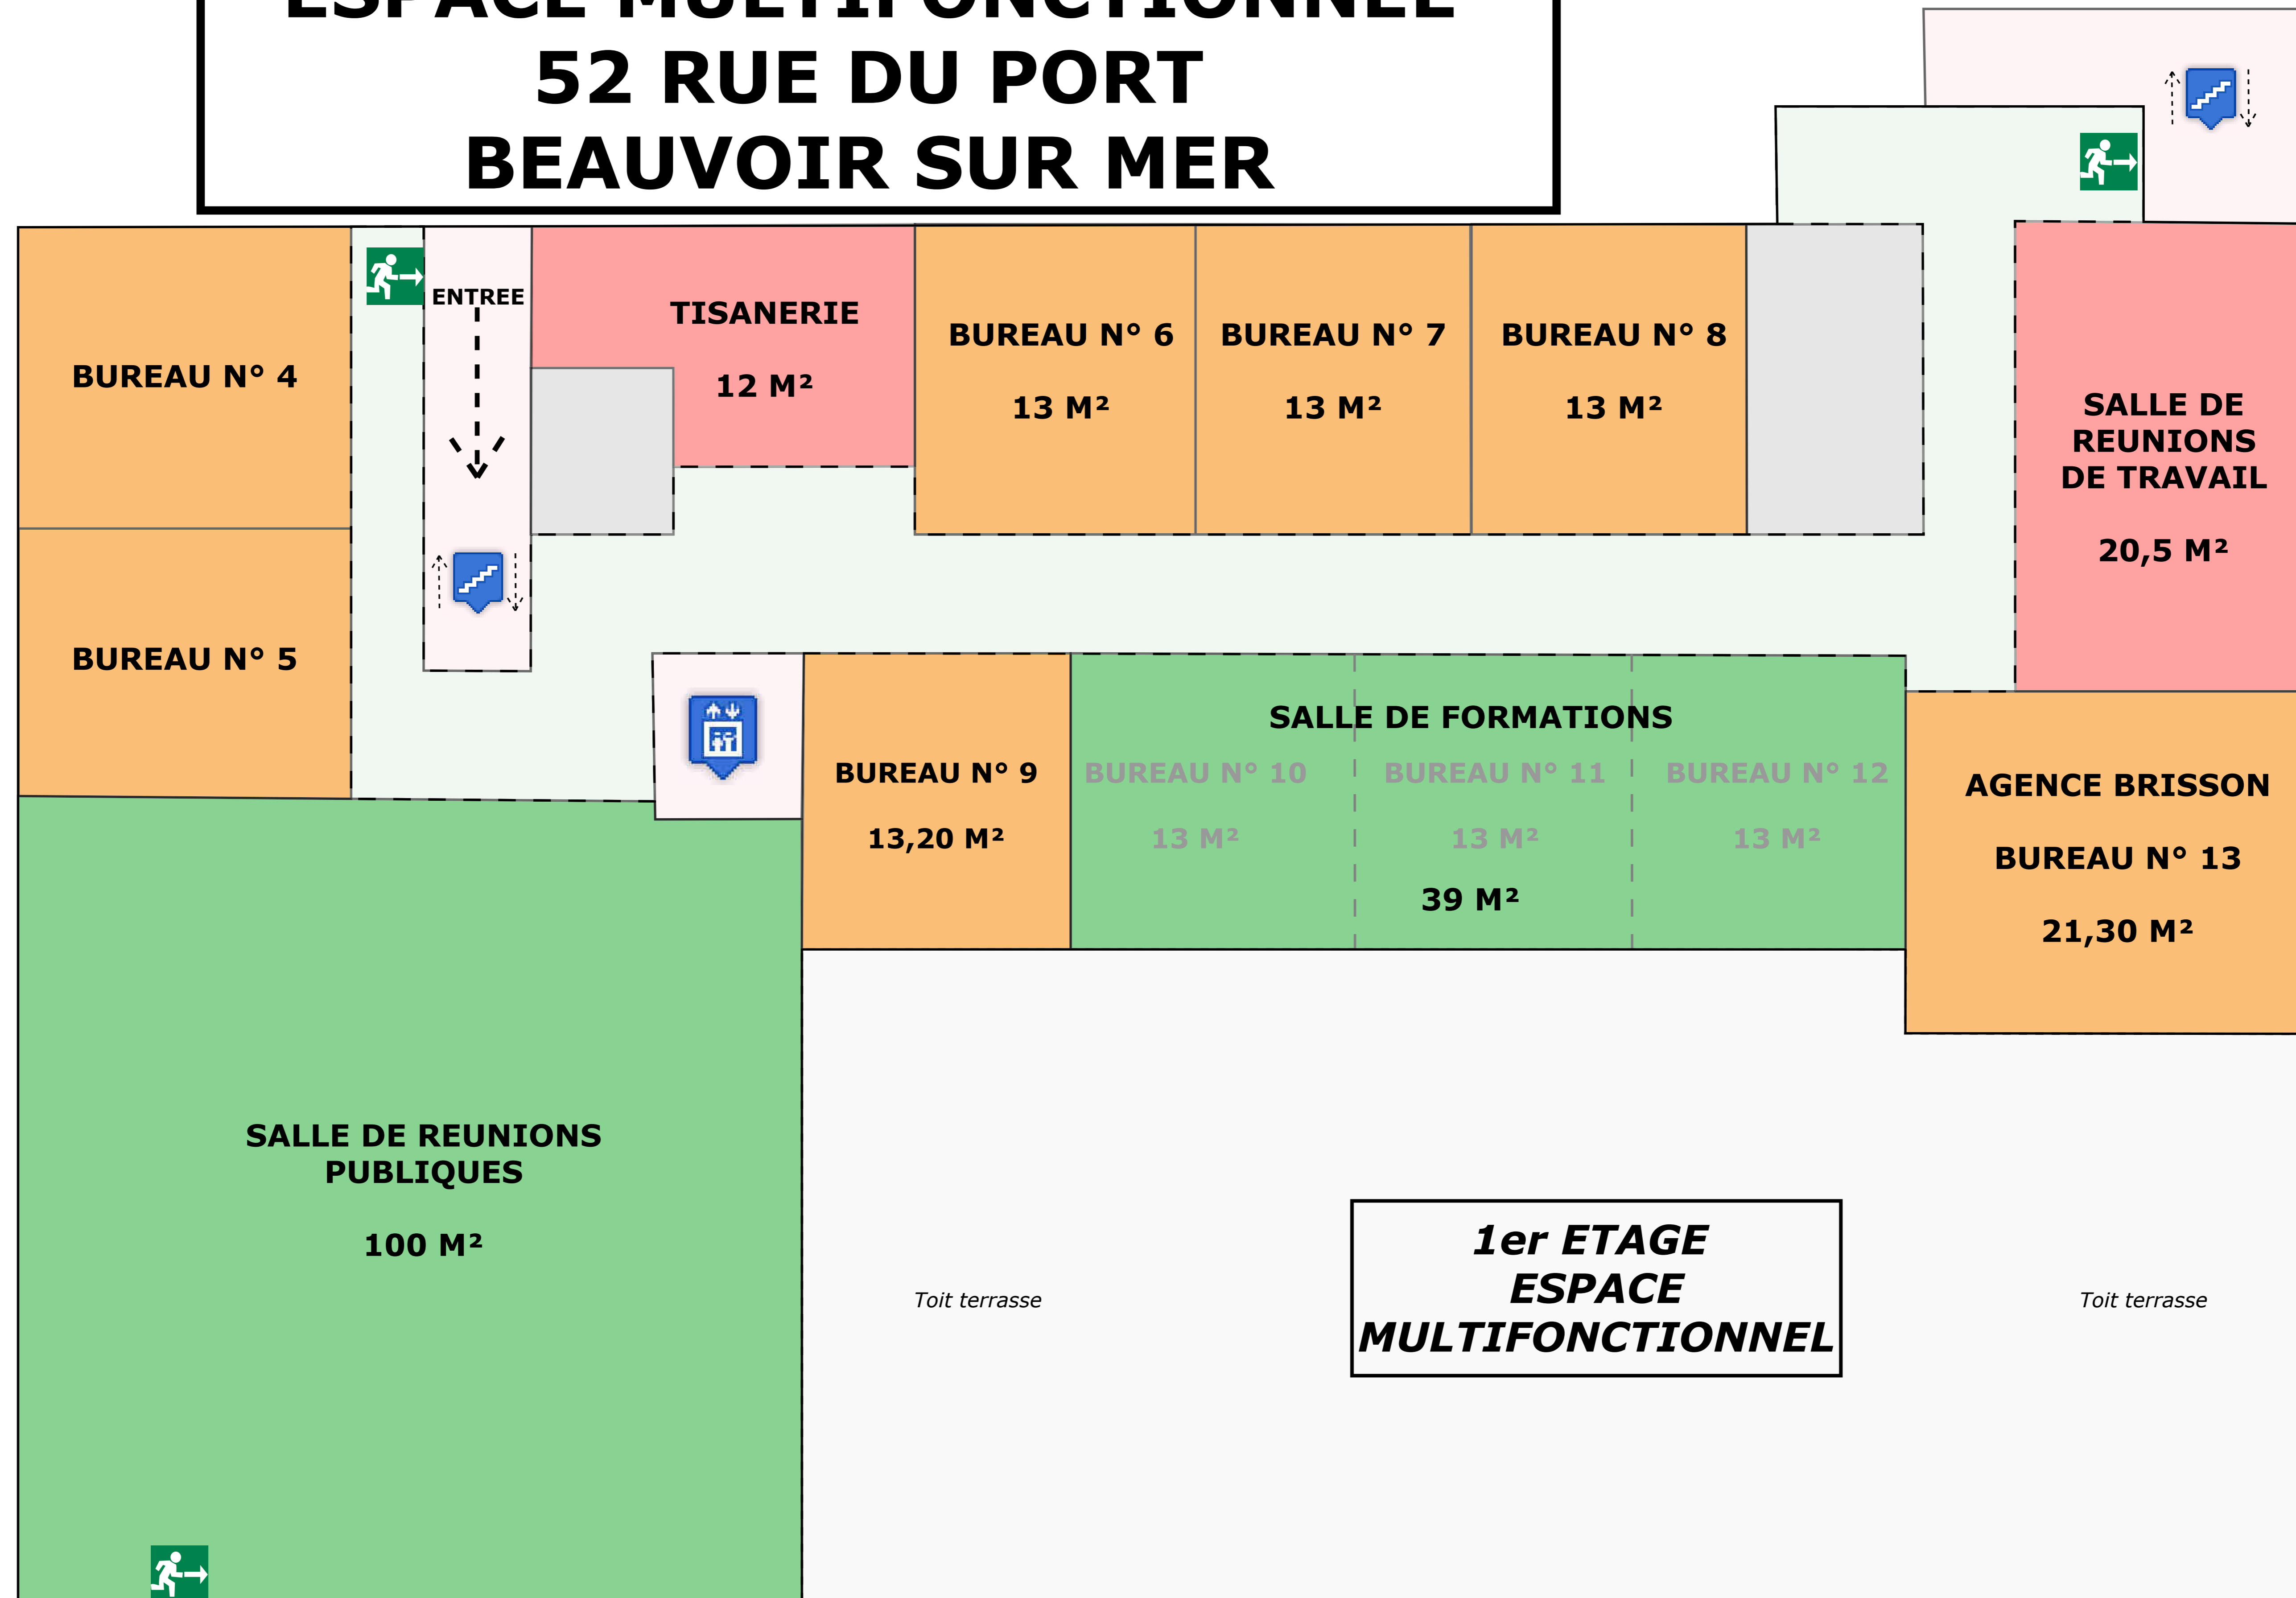

ESPACE MULTIFONCTIONNEL 52 RUE DU PORT BEAUVOIR SUR MER

Composition de l'étage :

-  Bureaux à la location
-  Espace partagé
-  Salles de formations

Challans Gois
Communauté

Contact : Service Economique Communautaire 02 51 93 02 03

Informations :

-  Sanitaires
-  Ascenseur - Escalier
-  Issues de secours